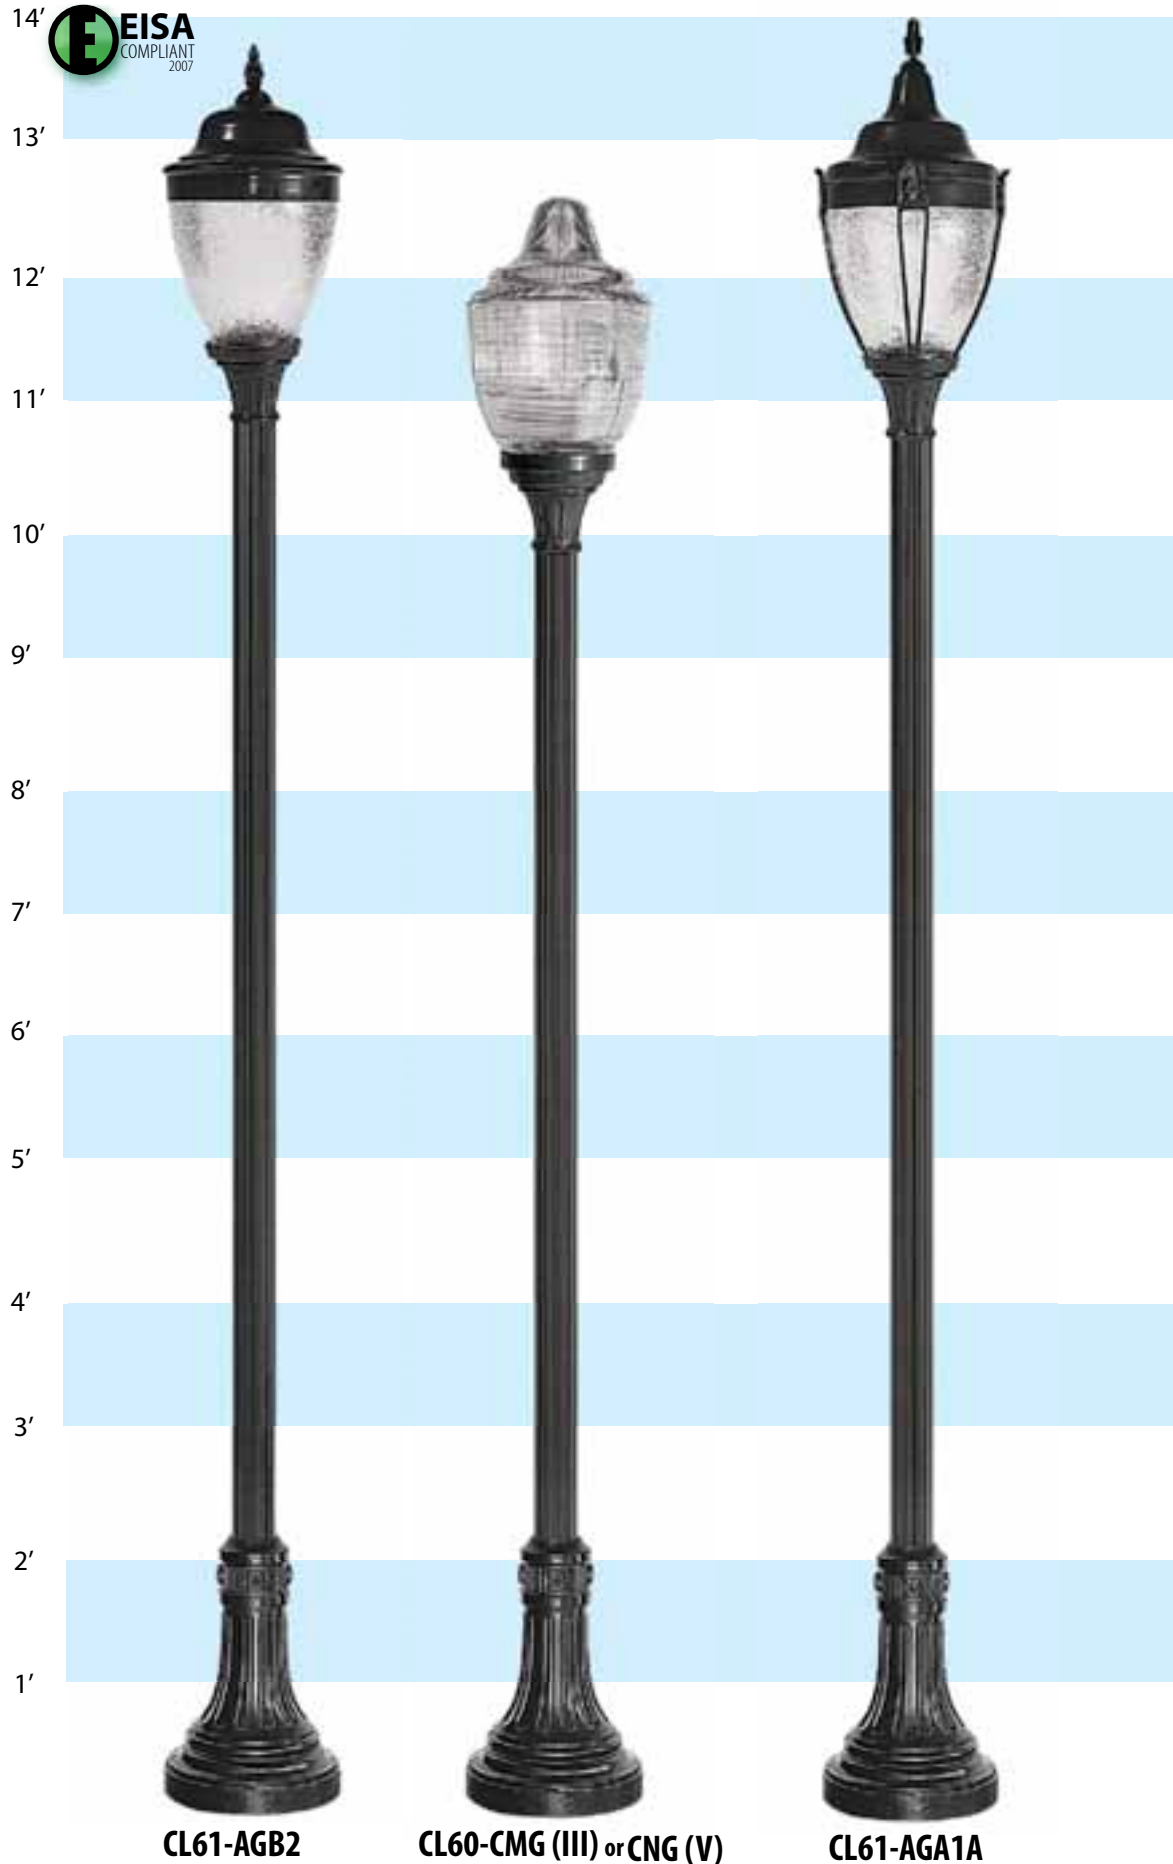

- ▶ Commercial Lighting
- ▶ Acrylic Luminaires
- ▶ Prismatic Luminaires
- ▶ Courtyard Lighting

See our **NEW** anchor base and clam-shell base

Product Information

2PCL82-CMG or CNG

Pole: AB4X11
Height: 11'
Base: 2PCL8
Luminaire: CMG
Prismatic Globe

- **CL11-AGA1**
Pole: CL11
Height: 10'4"
Luminaire: AGA1
Acrylic Globe
■ \$ 608

CL20-CMG (III)
CNG (V)

- CL20-CMG
Pole: CL20
Height: 10'
Luminaire: CMG
Prismatic Globe
■ \$ 839

CL21-AGA1A

CL21-AGA1

CL20-AC

CL2 Series

CL20-CMC1 (III) or CNC1(V)

CL21-AGB2

CL21-AGB2A

Product Information

Pole Heights Available

CL20	10' 4"	CL23	13' 4"
CL21	11' 4"	CL24	14' 4"
CL22	12' 4"	CL25	15' 4"

- CL21-AGA1A**
 Pole: CL21
 Height: 11' 4"
 Luminaire: AGA1A
 Acrylic Globe
 \$ 779
- CL21-AGA1**
 Pole: CL21
 Height: 11' 4"
 Luminaire: AGA1
 Acrylic Globe
 \$ 745
- CL20-AC**
 Pole: CL20
 Height: 10' 4"
 Luminaire: AC
 Acrylic Globe
 \$ 635
- CL20-CMC1 or CNC1**
 Pole: CL20
 Height: 10' 4"
 Luminaire: CMC1
 Prismatic Globe
 \$ 840
- CL21-AGB2**
 Pole: CL21
 Height: 11' 4"
 Luminaire: AGB2
 Acrylic Globe
 \$ 745
- CL21-AGB2A**
 Pole: CL21
 Height: 11' 4"
 Luminaire: AGB2A
 Acrylic Globe
 \$ 779

Product Information

Pole Heights Available

CL60	9' 10"	CL63	12' 10"
CL61	10' 10"	CL64	13' 10"
CL62	11' 10"	CL65	14' 10"

- CL61-AGB2**
 Pole: CL61
 Height: 10' 10"
 Luminaire: AGB2
 Acrylic Globe
 ■ \$ 820
- CL60-CMG or CNG**
 Pole: CL60
 Height: 9' 10"
 Luminaire: CMG
 Prismatic Globe
 ■ \$ 914
- CL61-AGA1A**
 Pole: CL61
 Height: 10' 10"
 Luminaire: AGA1A
 Acrylic Globe
 ■ \$ 854
- CL61-CMC1 or CNC1**
 Pole: CL61
 Height: 10' 10"
 Luminaire: CMC1
 Prismatic Globe
 ■ \$ 932
- CL60-AG**
 Pole: CL60
 Height: 9' 10"
 Luminaire: AG
 Acrylic Globe
 ■ \$ 710
- CL61-AA**
 Pole: CL61
 Height: 10' 10"
 Luminaire: AA
 Acrylic Globe
 ■ \$ 723