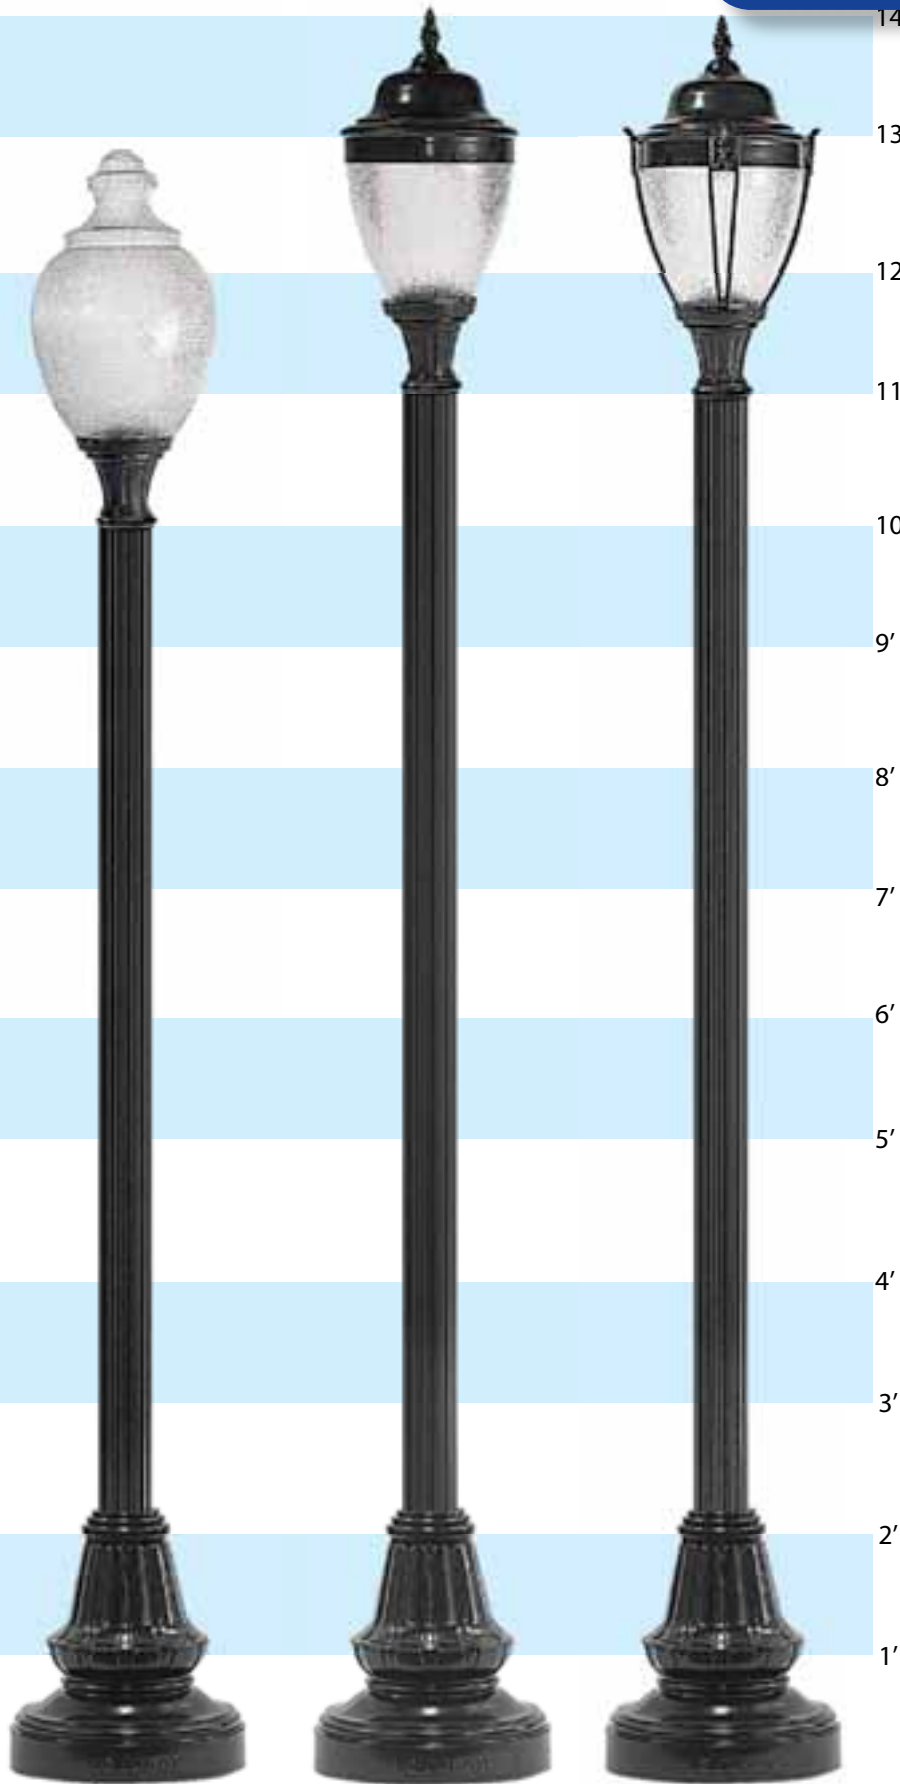

- ▶ Commercial Lighting
- ▶ Acrylic Luminaires
- ▶ Prismatic Luminaires
- ▶ Courtyard Lighting

See our **NEW** anchor base and clam-shell base

Product Information

2PCL82-CMG or CNG

Pole: AB4X11
Height: 11'
Base: 2PCL8
Luminaire: CMG
Prismatic Globe

CL81-CMC1 (III)
CNC1 (V)

- CL81-AC**
Pole: CL81
Height: 10' 4"
Luminaire: AC
Acrylic Globe
■ \$ 579
- CL81-CMD1 or CND1**
w/Oval Band
Pole: CL81
Height: 10' 4"
Luminaire: CMD1
Prismatic Globe
■ \$ 825
- CL81-CMC1 or CNC1**
Pole: CL81
Height: 10' 4"
Luminaire: CMC1
Prismatic Globe
■ \$ 784
- CL81-CMF2 or CNF2**
w/Oval Band
Pole: CL81
Height: 10' 4"
Luminaire: CMD1
Prismatic Globe
■ \$ 825
- CL81-CME2 or CNE2**
Pole: CL81
Height: 10' 4"
Luminaire: AGB2
Prismatic Globe
■ \$ 784
- CL81-AGA1A**
Pole: CL82
Height: 10' 4"
Luminaire: AGA1A
Acrylic Globe
■ \$ 706

■ **CL70T(A)-CMC1 or CNC1**
Pole: CL70
Height: 10'
Luminaire: CMC1
Prismatic Globe
■ **\$ 1173**

CL7 Series

CL70T(A)-AGA1A

CL71T(A)-AGA1

CL70T(A)-CMD1 (III) w/Oval Band
CND1 (V) w/Oval Band

CL70T(A)-AC

CL71T(A)-AGB2

CL71T(A)-AGB2A

Product Information

Pole Heights Available

CL70	10' 0"	CL73	13' 0"
CL71	11' 0"	CL74	14' 0"
CL72	12' 0"	CL75	15' 0"

- CL70T(A)-AGA1A**
 Pole: CL70T
 Height: 10'
 Luminaire: AGA1A
 Acrylic Globe
 \$ 1095
- CL71T(A)-AGA1**
 Pole: CL71T
 Height: 11'
 Luminaire: AGA1
 Acrylic Globe
 \$ 1085
- CL70T(A)-CMD1 or CND1**
 w/Oval Band
 Pole: CL70T
 Height: 10'
 Luminaire: CMD1
 Prismatic Globe
 \$ 1214
- CL70T(A)-AC**
 Pole: CL70T
 Height: 10'
 Luminaire: AC
 Acrylic Globe
 \$ 968
- CL71T(A)-AGB2**
 Pole: CL71T
 Height: 11'
 Luminaire: AGB2
 Acrylic Globe
 \$ 1085
- CL71T(A)-AGB2A**
 Pole: CL71T
 Height: 11'
 Luminaire: AGB2A
 Acrylic Globe
 \$ 1119