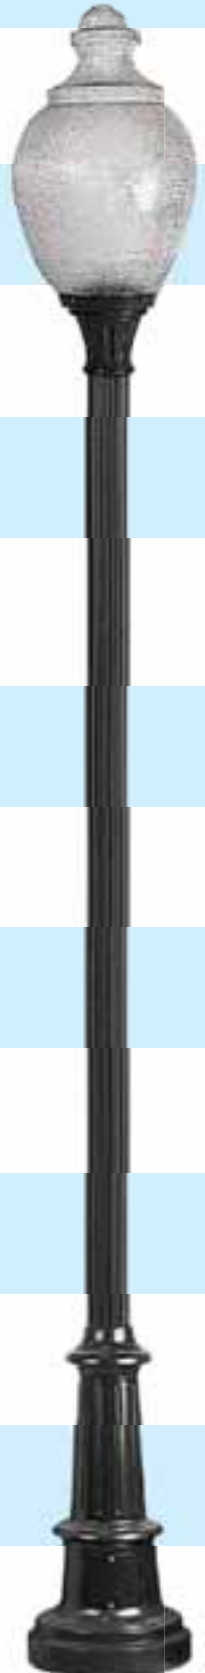

Pole: AB4X11
Height: 11'
Base: 2PCL8
Luminaire: AC
Acrylic Globe

■ \$ 623

2PCL82-AGA1A

Pole: AB4X11
Height: 11'
Base: 2PCL8
Luminaire: AGA1A
Acrylic Globe

■ \$ 750

2PCL82-CMG (III) or CNG (V)

2PCL82-AGB2A

2PCL82-AG

Product Information

	Series CL1	Series CL2
Base Height	33"	32"
Base Width	12" Dia	15.5" Dia
Pole Diameter	3"	4"
Anchors	Three 1/2"	Four 1/2"
Base Footprint		
Access Door		

Prices

Product #	Pole Height	Price	Product #	Pole Height	Price
CL10	9'4"	\$325	CL20	10'4"	\$460
CL11	10'4"	\$340	CL21	11'4"	\$477
CL12	11'4"	\$355	CL22	12'4"	\$494
CL13	12'4"	\$369	CL23	13'4"	\$511
CL15	14'4"	\$400	CL24	14'4"	\$531
			CL25	15'4"	\$549

- **CL11-AGA1**
Pole: CL11
Height: 10'4"
Luminaire: AGA1
Acrylic Globe
■ \$ 608

CL20-CMG (III)
CNG (V)

- CL20-CMG
Pole: CL20
Height: 10'
Luminaire: CMG
Prismatic Globe
■ \$ 839

CL21-AGA1A

CL21-AGA1

CL20-AC

CL2 Series

CL20-CMC1 (III) or CNC1(V)

CL21-AGB2

CL21-AGB2A

Product Information

Pole Heights Available

CL20	10' 4"	CL23	13' 4"
CL21	11' 4"	CL24	14' 4"
CL22	12' 4"	CL25	15' 4"

- CL21-AGA1A**
 Pole: CL21
 Height: 11' 4"
 Luminaire: AGA1A
 Acrylic Globe
 \$ 779
- CL21-AGA1**
 Pole: CL21
 Height: 11' 4"
 Luminaire: AGA1
 Acrylic Globe
 \$ 745
- CL20-AC**
 Pole: CL20
 Height: 10' 4"
 Luminaire: AC
 Acrylic Globe
 \$ 635
- CL20-CMC1 or CNC1**
 Pole: CL20
 Height: 10' 4"
 Luminaire: CMC1
 Prismatic Globe
 \$ 840
- CL21-AGB2**
 Pole: CL21
 Height: 11' 4"
 Luminaire: AGB2
 Acrylic Globe
 \$ 745
- CL21-AGB2A**
 Pole: CL21
 Height: 11' 4"
 Luminaire: AGB2A
 Acrylic Globe
 \$ 779