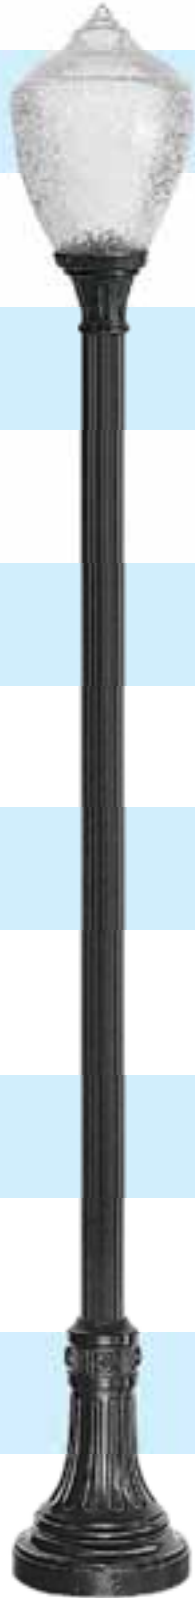

CL60-AG

CL6 Series

- CL60-AGB2A w/oval band
  Pole: CL60
  Height: 9' 10"
  Luminaire: AGB2A
  Acrylic Globe
  ■ $ 869