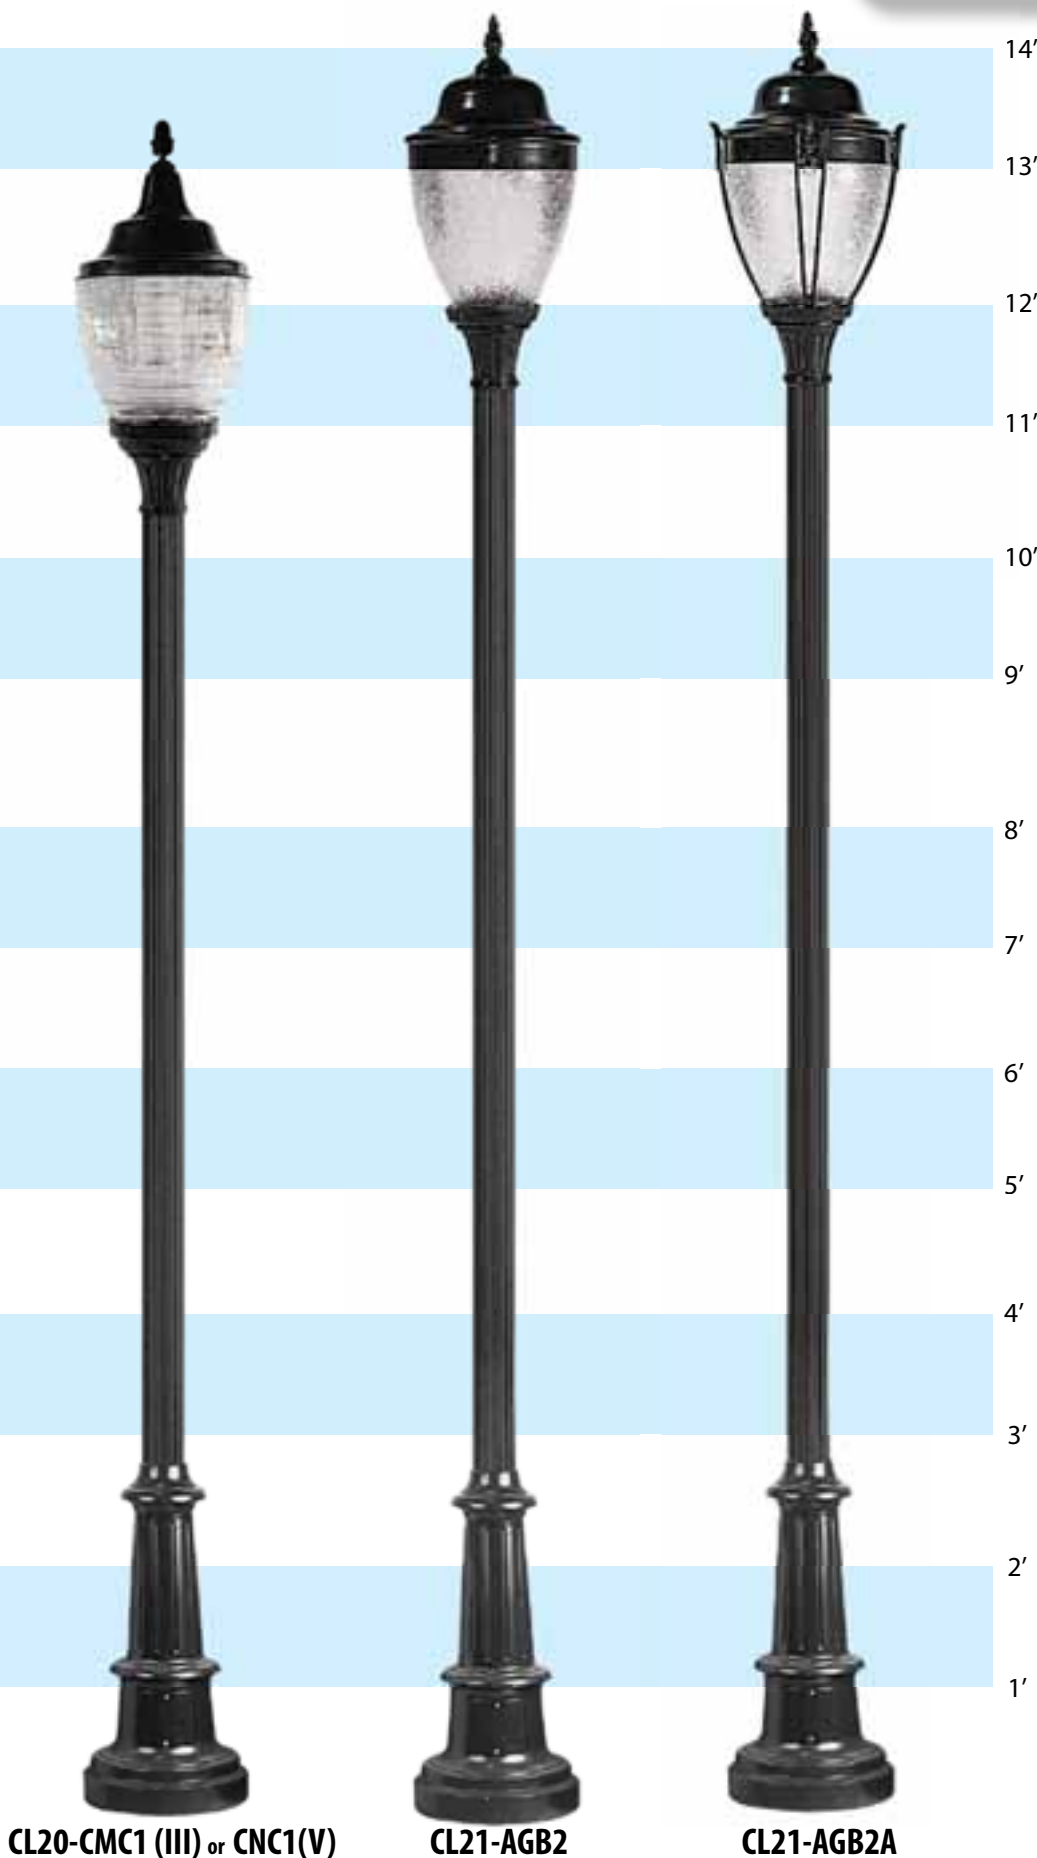

■ **CL11-AGB2**
Pole: CL11
Height: 10' 4"
Luminaire: AGB2
Acrylic Globe
■ \$ 608

■ **CL10-CMG or CNG**
Pole: CL10
Height: 9' 4"
Luminaire: CMG
Prismatic Globe
■ \$ 704

■ **CL11-AC**
Pole: CL11
Height: 10' 4"
Luminaire: AC
Acrylic Globe
■ \$ 515

- **CL11-AGA1**
Pole: CL11
Height: 10'4"
Luminaire: AGA1
Acrylic Globe
■ \$ 608

CL20-CMG (III)
CNG (V)

- CL20-CMG
Pole: CL20
Height: 10'
Luminaire: CMG
Prismatic Globe
■ \$ 839

CL21-AGA1A

CL21-AGA1

CL20-AC

CL2 Series

CL20-CMC1 (III) or CNC1(V)

CL21-AGB2

CL21-AGB2A

Product Information

Pole Heights Available

CL20	10' 4"	CL23	13' 4"
CL21	11' 4"	CL24	14' 4"
CL22	12' 4"	CL25	15' 4"

- CL21-AGA1A**
 Pole: CL21
 Height: 11' 4"
 Luminaire: AGA1A
 Acrylic Globe
 \$ 779
- CL21-AGA1**
 Pole: CL21
 Height: 11' 4"
 Luminaire: AGA1
 Acrylic Globe
 \$ 745
- CL20-AC**
 Pole: CL20
 Height: 10' 4"
 Luminaire: AC
 Acrylic Globe
 \$ 635
- CL20-CMC1 or CNC1**
 Pole: CL20
 Height: 10' 4"
 Luminaire: CMC1
 Prismatic Globe
 \$ 840
- CL21-AGB2**
 Pole: CL21
 Height: 11' 4"
 Luminaire: AGB2
 Acrylic Globe
 \$ 745
- CL21-AGB2A**
 Pole: CL21
 Height: 11' 4"
 Luminaire: AGB2A
 Acrylic Globe
 \$ 779

Product Information

Pole Heights Available

CL60	9' 10"	CL63	12' 10"
CL61	10' 10"	CL64	13' 10"
CL62	11' 10"	CL65	14' 10"

- CL61-AGB2**
 Pole: CL61
 Height: 10' 10"
 Luminaire: AGB2
 Acrylic Globe
 ■ \$ 820
- CL60-CMG or CNG**
 Pole: CL60
 Height: 9' 10"
 Luminaire: CMG
 Prismatic Globe
 ■ \$ 914
- CL61-AGA1A**
 Pole: CL61
 Height: 10' 10"
 Luminaire: AGA1A
 Acrylic Globe
 ■ \$ 854
- CL61-CMC1 or CNC1**
 Pole: CL61
 Height: 10' 10"
 Luminaire: CMC1
 Prismatic Globe
 ■ \$ 932
- CL60-AG**
 Pole: CL60
 Height: 9' 10"
 Luminaire: AG
 Acrylic Globe
 ■ \$ 710
- CL61-AA**
 Pole: CL61
 Height: 10' 10"
 Luminaire: AA
 Acrylic Globe
 ■ \$ 723