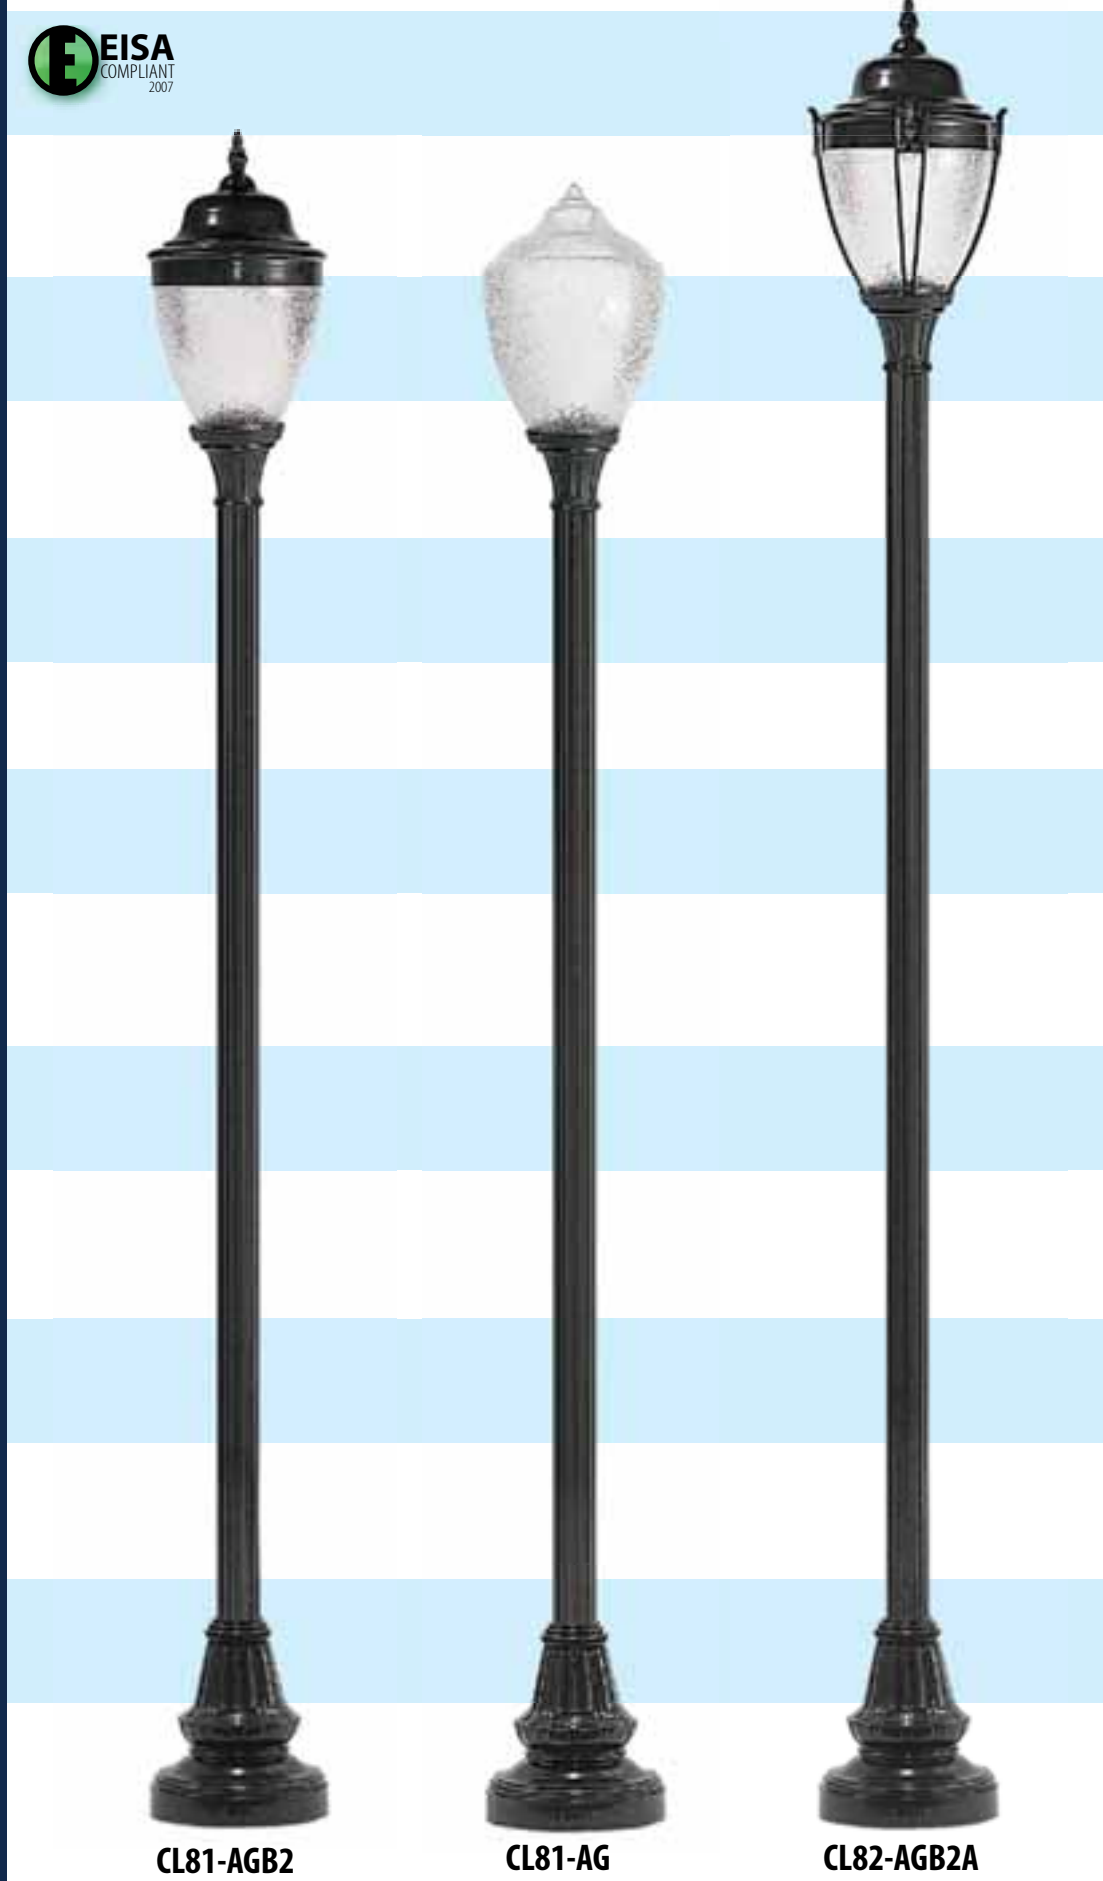

CL81-AGB2

CL81-AG

CL82-AGB2A